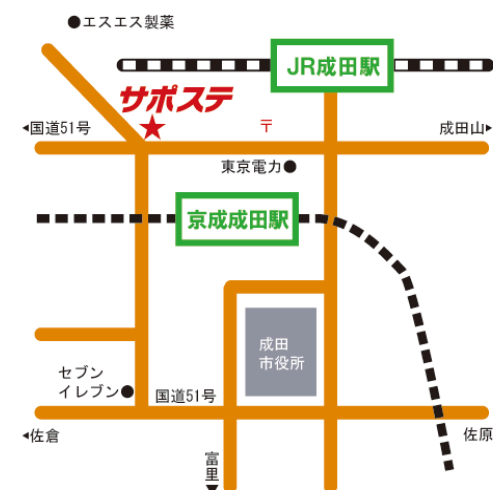

みなさんが 安全・安心にサポステが利用できるようにご協力をお願いします！！

サポステからのお知らせ-②

緊急事態宣言が2月7日まで発令されていますが コロナウイルス感染拡大状況・緊急事態宣言が延長になった場合は 面談・講座を中止または延期する可能性があります。その場合には ブログで内容の報告を行いますので各自確認をお願いします。また 電話やメールでの問い合わせも可能です。

講座参加者の定員は 4名とします。定員に達した時点で参加者受付は締め切ります。参加申し込みについては **コミュニティスペースのホワイトボードに記名いただくか 電話またはメールで前日までに申し込みを行ってください。記名が無かったり 申し込みが無い場合には参加できませんのでご了承ください。**

サポステ農園だより

今季はとっても寒さが厳しいです。畑の土も凍っていて 鍬がなかなか入らない。なんて日も多いです。それでも少しずつ すこ〜少しずつ野菜たちは育っています★

今回は蓮根のお話。蓮の根と書いてレンコン。こうみると 根っこを食べていると思いがちですが 実は茎なんですよ！泥の中で育つレンコンは 空気を取り込むために葉を長く伸ばして取り込みます。そのために 茎の部分にもたくさんの穴が開き空気を送っているそうです。また レンコンの穴は先が見通せるとのことです。お正月料理にも使われています。今がレンコンの旬ですよ〜♪