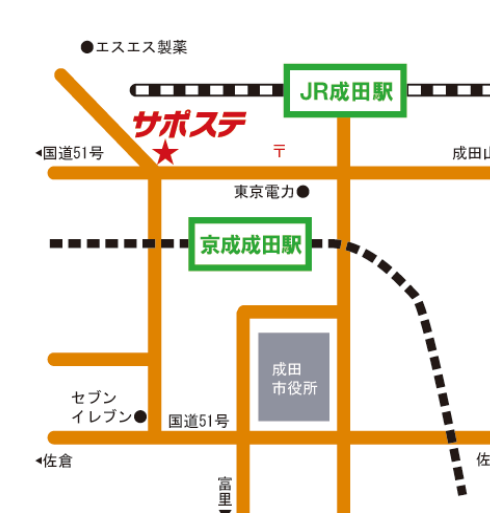

サポステ農園だより

農園にも春が訪れました～★ 農業体験で畑に行ったとき 空模様はあいにくでしたが 距離を保ちお花見しました。 お花見と言っても 桜の樹の下から眺めみたり 写真を撮ってみたり。 思い思いに桜を堪能しました♪ 桜はとってもキレイでした♪

桜の写真です♪白黒なので色味はわかりませんが 雰囲気楽しんでください(・へ・;)

農業体験では参加者募集しています。 希望の方は 相談員まで連絡くださいね～♪