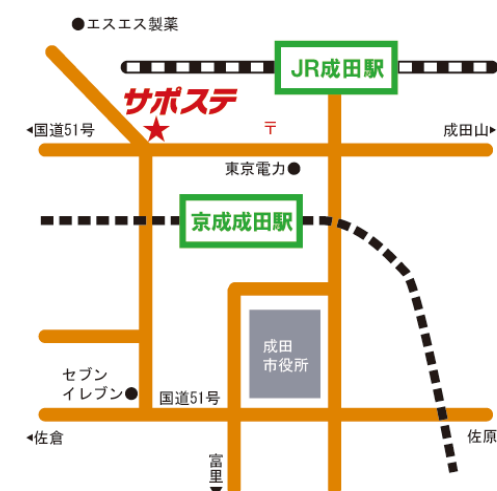

農園だより

農園で見える景色も 茶色ばかり。。季節は冬ですね。農園では 冬が旬の大根を育てています。去年は 大きな大根がたくさん収穫できました！今年も 大きな大根が取れるのか。。。楽しみです♪

隣の区画で作物を育てている男性から 里芋の種イモを頂きました。おまけに少し小ぶりでしたが 食べるのには十分な里芋も頂きました。種イモは大きくてたくさんあります。今は 土の中で眠っていますが暖かくなってからきちんと定植すると たくさん取れるそうです☆ 農園に行くと こうした出会いもあります。いきなり話しかけると緊張しますが 普段接することがない方とお話すると 刺激を受けたりいい情報を教えてもらったりと たくさんいいことがありますよ。みなさんのご参加 お待ちしています~☆