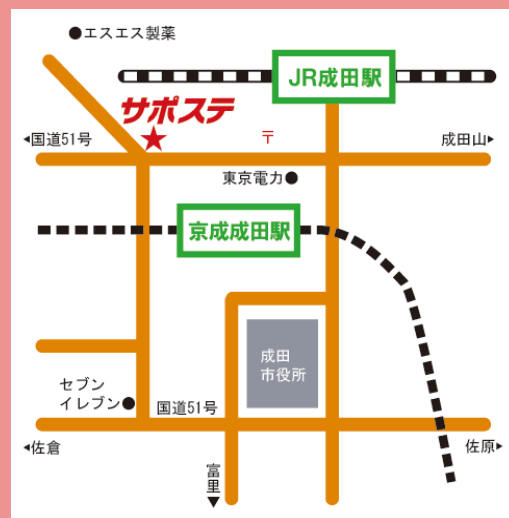

あゆむくん通信

ちば北総地域若者サポートステーション
〒286-0044
千葉県成田市不動ヶ岡1113-1 成田市勤労会館2F

TEL: 0476-24-7880
FAX: 0476-24-5220

H27年 7月17日 発行

農業体験レポ～サンドイッチづくり～

*7月になり農業では徐々に収穫の時期になってきました。先日、サニーレタスを収穫し、料理の得意な方を中心にみんなでサンドイッチを作り、楽しみながら美味しく食べました。今後、サツマイモ、カボチャと個人的にメインだと考えている野菜の収穫を予定しており、その野菜を使つての収穫祭を考えておりますので農業に興味がある方もない方も是非、参加してください。よろしくです!!・V<)ノ Sさん

季節のポレポレメッセージ

夏本番です!...が!冷房をつけ冷たい物を食べていませんか?体が冷えすぎてしまうため、温かいお茶を飲む、温かい物を食べる、冷房を28℃以上にするなど、冷えすぎないようにしましょう!

時事問題参加レポ

日本の「安全保障関連法案」について調べ、参加者の皆で考えてみました。現在の日本の状況、憲法9条との関連、とても難しい問題であり、日本の方向を変える1歩となるので、自分の考えをしっかり持ち、選挙に反映させることが大切だと感じました。

ホンキの就職8月開催! & 参加者体験談!

自信がもてない...面接が苦手...就職まであと一歩...など、就活への不安を仲間とともに解消し、みんなで就職を目指しましょう!

*自分の今後の課題や今の状況を知る機会ができ、実際に面接を受けに行くきっかけになりました。 Sさん

*自分の得意なこと、不得意なこと、興味のあることを見つめ直す良い機会になりました! Tさん

説明会 8月10日(月)14:00~15:00
日程 ①8月17日(月) ②8月20日(木)
③8月24日(月) ④8月27日(木)
時間 10:00~15:30
場所 コミュニティースペース

成田

〒286-0044
千葉県成田市不動ヶ岡1113-1
成田市勤労会館内2F
TEL: 0476-24-7880
Email: hyss@hokusou-saposute.jp

開所時間 10:00~18:00
開館日 月~金(祝日除く)
対象年齢 概ね15~39歳

HP <http://hokusou-saposute.jp>

香取

〒287-0044
千葉県香取市北1-11-18
中核地域支援センター
香取ネットワーク内
TEL: 0478-79-6865

開所時間 10:00~17:00
開館日 火(祝日除く)
対象年齢 概ね15~39歳

HPをCheck!!