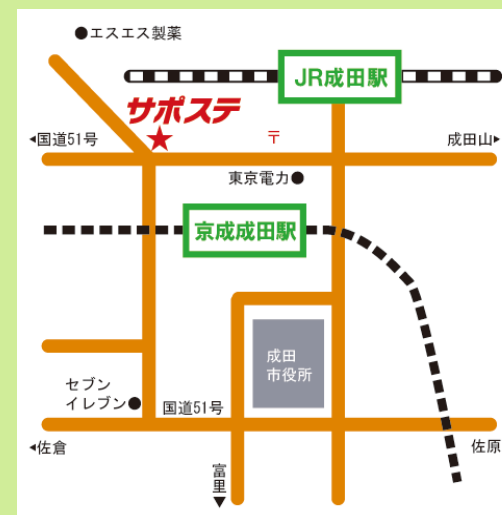

あゆむくん通信

ちば北総地域若者サポートステーション
〒286-0044
千葉県成田市不動ヶ岡1113-1 成田市勤労会館2F

TEL : 0476-24-7880
FAX : 0476-24-5220

H27年 8月21日 発行

季節のポレポレメッセージ

立秋を迎えお盆が過ぎたことで、少しずつ涼しくなってきましたね。しかし「残暑」という名の通りまだまだ暑い日は続いています。体温調節がうまくできず風邪をひく人が増えるため、冷房は控えめにし、自然の風をできるだけ取り入れましょう。

さて突然ですが「八月一五日」という名字は何と読むか知っていますか？正解は「なかあき」さんです。旧暦の8月15日が「中秋(ちゅうしゅう)の名月」と呼ばれ別名「十五夜」と呼ばれていますが、この中秋を訓読みし「なかあき」と呼ぶようになりました。ちなみに今年の十五夜は9月27日となります。お月見を楽しんではいかがでしょうか？

職業人講話 感想

7月31日、求人情報誌の営業担当の方が来て下さり、ご自身の職業について、仕事に対しての考え方などをお話して下さいました。就職活動が思うようにいかないということを体験されていたということで、「当時サポートステーションのような所を知っていたらあんなに長くは引きこもっていなかったと思う。だから自分にできることはしてあげたい」と、職業人講話を引き受けて下さいました。熱い思いを語って頂き、利用者の皆さんも真剣に耳を傾けていました。今回はその感想をご紹介します。

ご自身も似たような状況を経験していたり、様々な例えを用いて下さったので、とても分かりやすかった。自分たちの現状や感じていることを理解している上でのアドバイスは、素直に聞き入れることができた。

仕事は辛くて嫌な面もあるが、良い面も聞くことができ、少しポジティブなイメージを持つことができた。自分が仕事をするようになったら、やりがいや楽しみを見つけて、仕事の良いところを話せるようになりたい。

社長や採用担当の方々とお話をされた方の生の声が聞けて良かった。考え込む癖のある私にとって、考えたり頑張りすぎる必要はない、という言葉は聞くことができて良かった。

成田

〒286-0044
千葉県成田市不動ヶ岡1113-1
成田市勤労会館内2F
TEL : 0476-24-7880
Email : hyss@hokusou-saposute.jp

開所時間 10:00~18:00
開館日 月~金(祝日除く)
対象年齢 概ね15~39歳

HP <http://hokusou-saposute.jp>

香取

〒287-0044
千葉県香取市北1-11-18
中核地域支援センター
香取ネットワーク内
TEL : 0478-79-6865

開所時間 10:00~17:00
開館日 火(祝日除く)
対象年齢 概ね15~39歳

HPをCheck!!