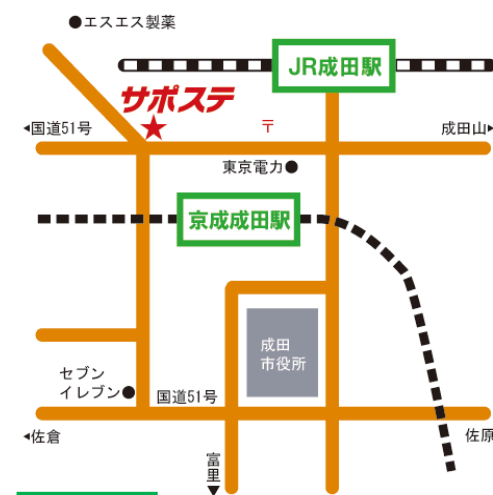

◎事前説明会： 10月14日(水)14:00～

◎日程：①10月19日(月) ②22日(木)
③26日(月) ④29日(木)

◎時間：全日10:00～15:30開催

〒286-0044
千葉県成田市不動ヶ岡1113-1
成田市勤労会館内2F
TEL : 0476-24-7880
Email : hyss@hokusou-saposute.jp

開所時間 10:00～18:00
開館日 月～金(祝日除く)
対象年齢 概ね15～39歳

HP <http://hokusou-saposute.jp>

HPをCheck!!

〒287-0044
千葉県香取市北1-11-18
中核地域支援センター
香取ネットワーク内
TEL : 0478-79-6865

開所時間 10:00～17:00
開館日 火(祝日除く)
対象年齢 概ね15～39歳

講座紹介

イベント紹介

☆**英語講座** テキストや写真を使って英文を作る講座です。4月からは瞬間英作文も行っています！初心者にも上級者にも大好評です！

食・農フェスタ in ちば北総

日時: 10月25日(日)10:30~15:00
場所: 神崎町わくわく西の城
内容: 運営スタッフの手伝いをしながら、食事や音楽を楽しみましょう！

井戸掘り体験

日時: 10月7日(水) 10時~16時ごろ
場所: 千葉県成田市名古屋
内容: 講座化へ向けて進行中です。のんびり楽しく、2人一組で井戸を掘ります。運動不足の方には最適です。興味のある方はスタッフまでお問い合わせください。