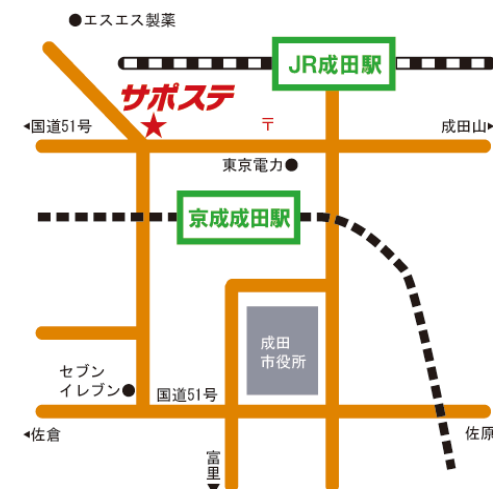

楽しかった。

次は鍋パーティーをやりたい。

美味しかった。

去年より段取りが良かった。

チームワークが良かった。

和やかな雰囲気だった。

〒286-0044
千葉県成田市不動ヶ岡1113-1
成田市勤労会館内2F
TEL : 0476-24-7880
Email : hyss@hokusou-saposute.jp

開所時間 10:00~18:00
開館日 月~金(祝日除く)
対象年齢 概ね15~39歳

HP <http://hokusou-saposute.jp>

HPをCheck!!

成田

香取

〒287-0044
千葉県香取市北1-11-18
中核地域支援センター
香取ネットワーク内
TEL : 0478-79-6865

開所時間 10:00~17:00
開館日 火(祝日除く)
対象年齢 概ね15~39歳

講座紹介

☆英語講座