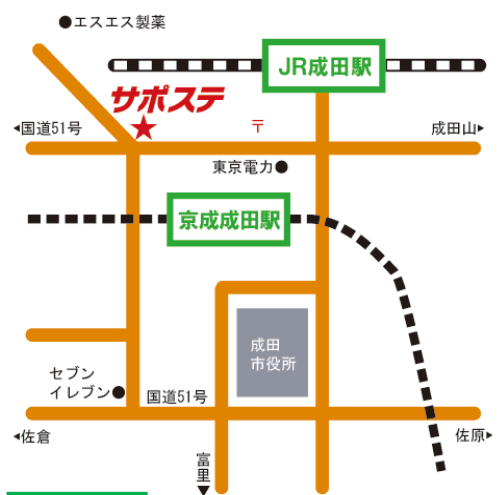

あゆむくん通信

ちば北総地域若者サポートステーション
〒286-0044
千葉県成田市不動ヶ岡1113-1 成田市勤労会館2F

TEL: 0476-24-7880
FAX: 0476-24-5220

H27年 11月26日 発行

季節のメッセージ

◎さて、12月はプログラムやイベントが目白押しです。クリスマス会を始め、井戸掘り体験やゆるトーク(コミュニケーションワーク)、履歴書作成に有利なペン字講座も復活！ホンキの就職も始まるため、就職活動へ一歩踏み出せない方は是非！！参加希望の方、詳細を知りたい方はスタッフまで！
※講座の曜日変更があります。2ページのスケジュール表をよくご確認ください。

♪クリスマス会 開催♪

12月21日(月)クリスマス会を開催します。例年好評のクリスマス会ですが、今年もビンゴ大会やコミュニケーションワークを予定しています。途中参加でも大丈夫！たくさんのご参加お待ちしております！

※参加は事前予約制です※

日程: 12月21日(月)10:00~17:00(入退室自由)
場所: ちば北総サポステ コミュニティースペース
参加費: 無料

〒286-0044
千葉県成田市不動ヶ岡1113-1
成田市勤労会館内2F
TEL: 0476-24-7880
Email: hyss@hokusou-saposute.jp

開所時間 10:00~18:00
開館日 月~金(祝日除く)
対象年齢 概ね15~39歳

HP <http://hokusou-saposute.jp>

HPをCheck!!

家族会 開催のお知らせ

家族会とは、毎月1回開催している、就職で悩んでいる子ども、兄弟をお持ちのご家族の話し合いの場です。聴きっぱなし、喋りっぱなしで構いません。心の思うままに自由にお話できます。途中参加・退室は自由です。ニックネームで参加できます。