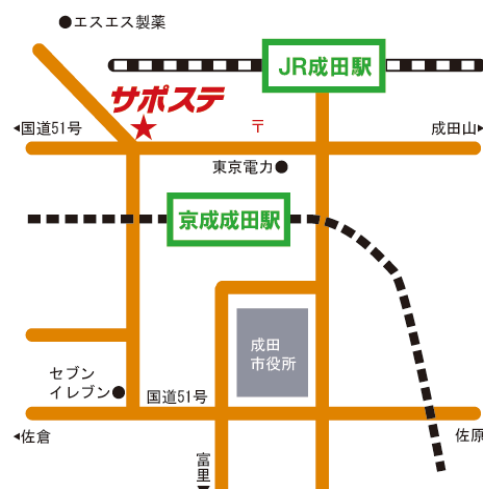

〒286-0044  
千葉県成田市不動ヶ岡1113-1  
成田市勤労会館内2F  
TEL : 0476-24-7880  
Email : [hyss@hokusou-saposute.jp](mailto:hyss@hokusou-saposute.jp)

開所時間 10:00~18:00  
開館日 月~金(祝日除く)  
対象年齢 概ね15~39歳

HP→<http://hokusou-saposute.jp>

HPをCheck!!

成田

香取

〒287-0044  
千葉県香取市北1-11-18  
中核地域支援センター  
香取ネットワーク内  
TEL : 0478-79-6865

開所時間 10:00~17:00  
開館日 火(祝日除く)  
対象年齢 概ね15~39歳