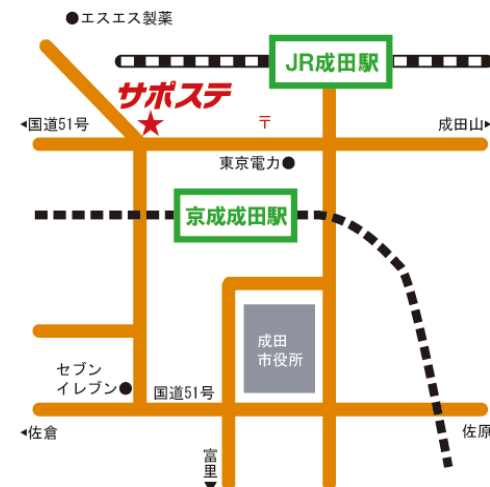

Tさん

〒286-0044  
千葉県成田市不動ヶ岡1113-1  
成田市勤労会館内2F  
TEL: 0476-24-7880  
Email: [hyss@hokusou-saposute.jp](mailto:hyss@hokusou-saposute.jp)

開所時間 10:00~18:00  
開館日 月~金(祝日除く)  
対象年齢 概ね15~39歳

HP→<http://hokusou-saposute.jp>

### 成田