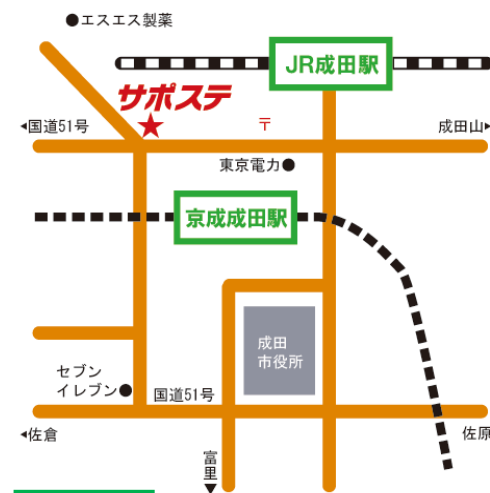

〒286-0044
千葉県成田市不動ヶ岡1113-1
成田市勤労会館内2F
TEL: 0476-24-7880
Email: hyss@hokusou-saposute.jp

開所時間 10:00~18:00
開館日 月~金(祝日除く)
対象年齢 概ね15~39歳

HP: <http://hokusou-saposute.jp>

HPをCheck!!