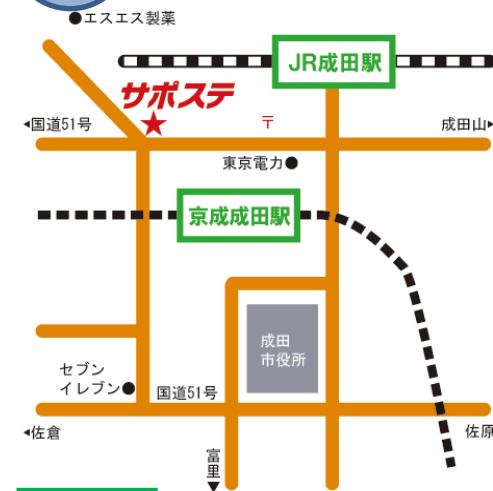

〒286-0044
千葉県成田市不動ヶ岡1113-1
成田市勤労会館内2F
TEL: 0476-24-7880
Email: hyss@hokusou-saposute.jp

開所時間 10:00～18:00
開館日 月～金(祝日除く)
対象年齢 概ね15～39歳

HP→<http://hokusou-saposute.jp>

HPをCheck!!