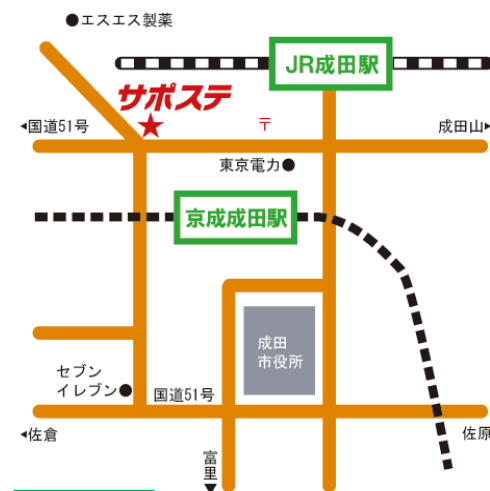

〒286-0044
千葉県成田市不動ヶ岡1113-1
成田市勤労会館内2F
TEL: 0476-24-7880
Email: hyss@hokusou-saposute.jp

開所時間 10:00～18:00
開館日 月～金(祝日除く)
対象年齢 概ね15～39歳

HP→<http://hokusou-saposute.jp>

HPをCheck!!

成田

〒287-0044
千葉県香取市北1-11-18
中核地域支援センター
香取ネットワーク内
TEL: 0478-79-6865