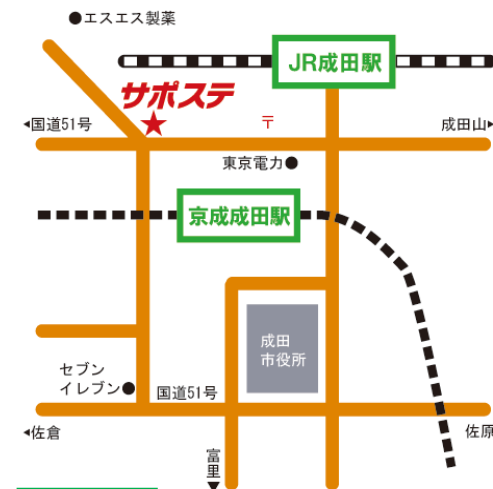

♪職業人講話♪

6月2日にハローワークの職員の方による、職業人講座が行われました。

今の自分、そしてこれからなりたい自分。そのギャップに悩んでいるからこそ、今の自分が辛いのだと改めて気づくことが出来ました。また、他の利用者さんのお話を聞くことで、同じような思いや悩みがあるのだと感じ、少しホッとしました。

〒286-0044
千葉県成田市不動ヶ岡1113-1
成田市勤労会館内2F
TEL: 0476-24-7880
Email: hyss@hokusou-saposute.jp

開所時間 10:00~18:00
開館日 月~金(祝日除く)
対象年齢 概ね15~39歳

HP→<http://hokusou-saposute.jp>

HPをCheck!!