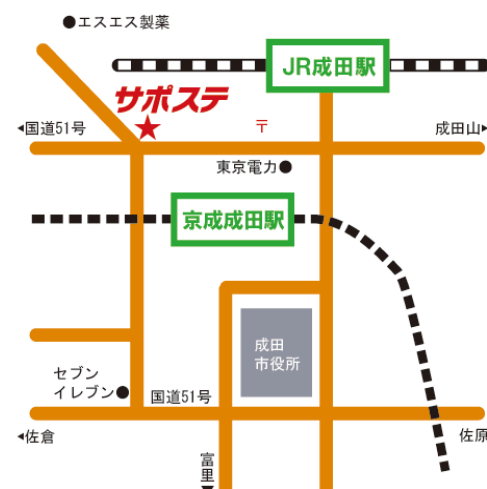

セブンイレブン職場体験に行きました！

☆少し前の話ですが、8月にセブンイレブン佐原観音店に職場体験へ行きました。利用者Sさんは全てが初めての体験でしたが、2時間の体験の中で品出し・検品など頑張っていました。現在は袋詰めなど接客も体験中で、日々の成長を感じている様子です。

↑アイスの補充の仕方を習っているところ

☆コンビニでの職場体験はとても貴重です。接客はできないかも・・・働いてどんな感じ？ちょっとやってみたい・・・とおもっている方、品出しやお掃除だけでも大丈夫。是非体験してみてください。まずはサポステスタッフまでご相談を。

- ★場所: 成田市内、香取市内セブンイレブン
- ★時間: 数時間。20分や30分などの短時間も可
- ★内容: 品出し、掃除、検品。希望者はレジも。
- ★日時: いつでも。ご相談ください。

☆季節の便り☆

☆☆残暑も過ぎ、ようやく涼しくなってきましたね。突然ですが、皆さんの「〇〇の秋」はなんですか？飽きっぽく読みかけの本が溜まっている私は、なんと！先日3時間ほどで1冊の本を読み終わりました。映画も1週間で5本観れて、芸術の秋を期待できそうです！何をすることも活動しやすい秋！普段できないことにチャレンジしてみてもいいかがですか？☆☆