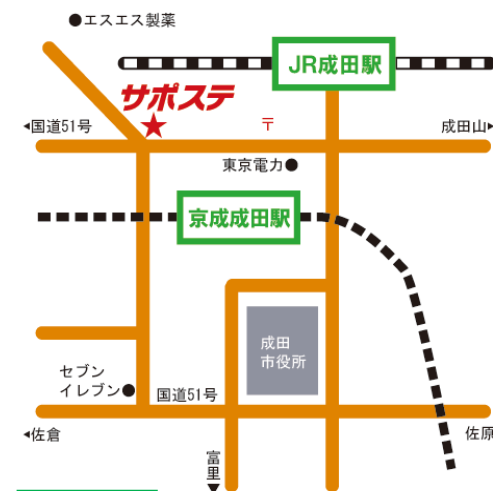

あゆむくん通信

ちば北総地域若者サポートステーション
〒286-0044
千葉県成田市不動ヶ岡1113-1 成田市勤労会館2F

平成28年12月1日
第2版 発行

TEL: 0476-24-7880
FAX: 0476-37-6845

※11/1～12/4まで(前後する可能性あり)、勤労会館の相談室が工事のため使用できません。そのため、講座以外の時間帯にコミュニティスペースで面談を実施します。ご不便をおかけしますが、ご理解のほどよろしくお願いいたします。

※12/29～1月5日までサポステは年末年始となり、お休みとなりますので、ご注意ください。

農業体験 おい、芋喰わねえか？

大して手を掛けなかった割に豊作だった棚ぼたなオクラ、ピーマン。手塩にかけて育ててやったのに大凶作でイラっときた親不孝な枝豆など、今年の夏は色々でした。そして秋ですが、11月の中旬にサツマイモを収穫しました。サツマイモは大変でした…。とにかく虫がね。筆者は虫(芋虫系)が大の苦手なのでスルーしてたらもう葉が虫食いだらけ。(笑) 同じ参加者である眼鏡の紳士が1匹1匹トングで除去してくれたお蔭で葉が復活し、無事大豊作に至りました。もう食べきれません。(笑) そして冬、大根と玉葱がスクスクと育っています。玉葱の収穫は来年になってしまいますが、大根は今年中に収穫できるかもしれません。腕が鳴ります。(笑) 12月19日にサポステクリスマス会を予定してます。そこで我々が収穫したサツマイモが登場する予定です。芋好きな方もそうでない方もふるってご参加ください。そして…俺も(私も)荒々しく大根をぶっこ抜きたい！という方は是非農業体験にご参加ください。鍬と長靴が似合う荒々しい女性大歓迎♪(笑)

★ 季節の便り ★

今年も今月で終わりですね♪
みなさんは、どんな一年だったでしょうか？
来年はどんな年にしようか、考え中です。
出来れば、サポステの講座に多く参加したいと思っています。

〒286-0044
千葉県成田市不動ヶ岡1113-1
成田市勤労会館内2F
TEL: 0476-24-7880
Email: hyss@hokusou-saposute.jp

開所時間 10:00～18:00
開館日 月～金(祝日除く)
対象年齢 概ね15～39歳

HP→<http://hokusou-saposute.jp>

HPをCheck!!