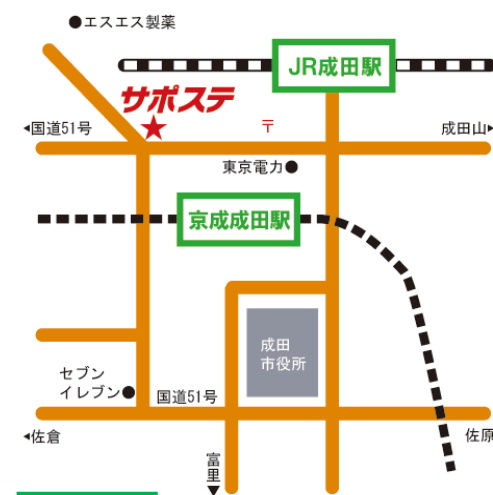

あゆむくん通信

ちば北総地域若者サポートステーション
〒286-0044
千葉県成田市不動ヶ岡1113-1 成田市勤労会館2F

平成28年12月21日
第1版 発行

TEL: 0476-24-7880
FAX: 0476-37-6845

★ 季節の便り Happy New Year! ★

あけましておめでとうございます♪♪
本年もよろしく願い申し上げます。
みなさん、どんな新年をお迎えでしょうか？
新しい年に何か目標を立てようと思っていますが、
なかなか見つからずにいます。
(もちろん、就職第一ですが。。。)
そんな時は、サポステの講座を受けようと思っています。

※12/29～1月5日までサポステは年末年始でお休みとなりますので、ご注意ください。

ホンキの就職 2月開催!

2/2(木)から、ホンキの就職が開催されます。就活が不安な方、1人で悩まず、グループワークや面接練習を通して、みんなで応募を目指しましょう！参加希望の方、まずは1/27(金)14:00～の事前説明会へご参加ください(予約制)。
* 日程: 2/2(木)、2/7(火)、2/9(木)、2/14(火)・・・時間未定、1日4時間程度

農業体験 おい、大根抜かねえか？

新年明けましておめでとうございます。今年も我々は荒々しく鍬を振るい、土を耕し、収穫の喜びにほくそ笑みます。

12/19(月)のサポステクリスマス大感謝祭でふるまわれたサツマイモ料理はお陰様で大盛況でございました。企画や準備に奔走して下さった職員の方々、幹事を引き受けて下さった利用者の方々、そして料理作りに参加して下さいました皆様、本当にお疲れ様でした。今年は昨年以上に凄まじい収穫物をおみまいするつもりなので覚悟しておいてください。(笑)

さて、今年の作物はと言いますと、昨年植えた大根、タマネギ、コマツナがイイ感じになってきております。タマネギ、コマツナはまだまだ先になりそうですが、大根の方は今月あたり収穫できるかもしれません。大根好きなあなた、そう、そのあなたですよ。大根抜いて、大根食って、丈夫な体と美しい肌を手に入れましょう♪(マジで美肌効果もあるみたいです。)いや、大根好きじゃねえよ・・・って方も、軽い運動と思って参加されてみてはいかがでしょうか？鍬を使ったりする作業は畑づくりの時だけなのでそんなにキツくはありませんし、畑がある農園は景色も良いので気分転換には最適です。飛行場が目目の前なので飛行機好きな方にもおススメです。我こそはという紳士淑女の方々、心よりお待ちしております(^_^)

〒286-0044
千葉県成田市不動ヶ岡1113-1
成田市勤労会館内2F
TEL: 0476-24-7880
Email: hyss@hokusou-saposute.jp

開所時間 10:00～18:00
開館日 月～金(祝日除く)
対象年齢 概ね15～39歳

HP→<http://hokusou-saposute.jp>
最新の情報はブログでお知らせ!

HPをCheck!

〒287-0044
千葉県香取市北1-11-18
中核地域支援センター
香取ネットワーク内
TEL: 0478-79-6865

開所時間 10:00～17:00
開館日 火(祝日除く)
対象年齢 概ね15～39歳