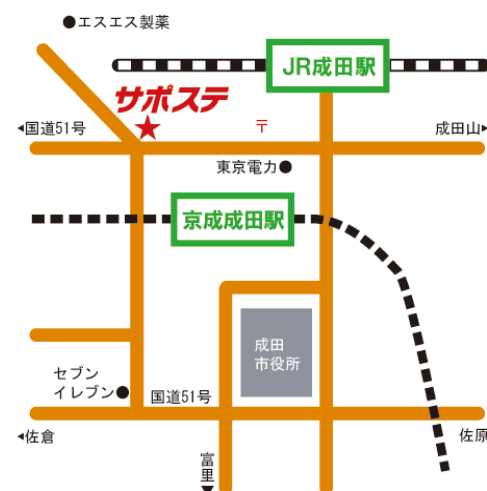

★ 季節の便り ★

毎日寒い日が続いていますね(>_<)さて2月と言えば、節分やバレンタインデーなどのイベントがあります。が!! 2/13が「銀行強盗の日」って知ってました? 世界で初めて、アメリカで平時(戦時中などの混乱期でないふつうの日)に銀行強盗に成功した日だとか。犯罪が記念日になるとは不思議ですね。でも当時は英雄視されたいらしいですよ。他にも面白い記念日があるので気になる方は調べてみてください♪