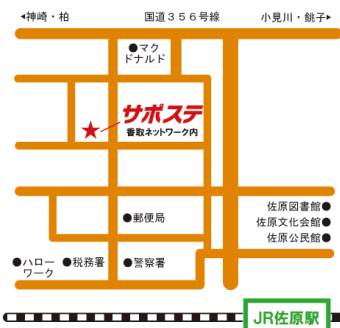

香取

〒287-0044
千葉県香取市北1-11-18
中核地域支援センター
香取ネットワーク内
TEL: 0478-79-6865

開所時間 10:00～17:00
開館日 火(祝日除く)
対象年齢 概ね15～39歳

HPをCheck！