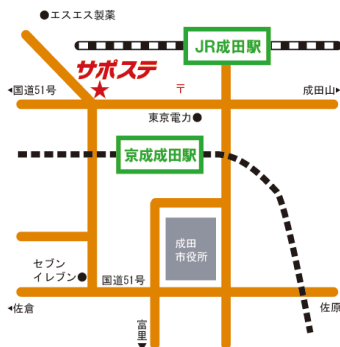

成田

〒286-0044
千葉県成田市不動ヶ岡1113-1
成田市勤労会館内2F
TEL: 0476-24-7880
Email: hyss@hokusou-saposute.jp

開所時間 10:00～18:00
開館日 月～金(祝日除く)
対象年齢 概ね15～39歳

HP→<http://hokusou-saposute.jp>
最新の情報はブログでお知らせ！