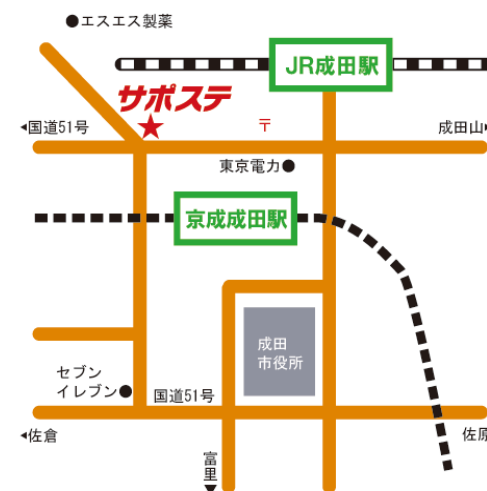

CONGRATULATIONS!!

〒286-0044
千葉県成田市不動ヶ岡1113-1
成田市勤労会館内2F
TEL: 0476-24-7880
Email: hyss@hokusou-saposute.jp

開所時間 10:00～18:00
開館日 月～金(祝日除く)
対象年齢 概ね15～39歳

HP→<http://hokusou-saposute.jp>
最新の情報はブログでお知らせ！

HPをCheck!!