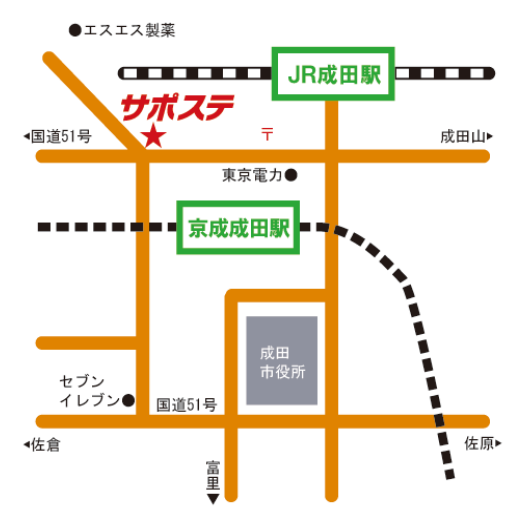

～ サポステ担当者から ～

『ホンキの就職』では、「仕事に就くことだけが目的の就活」ではなく、「自分が輝く場所を見つけるための就活」をサポートします。自分らしい仕事に就くための第一歩を踏み出しましょう ♪♪

* 次回は、2月開講(1月末募集)となります。

予報に反して暑い日となり、服の上に作業衣、マスク、と完全防備でスタート！折りしも中秋の名月前日。月見団子ラインでいざ、体験！

1パックできるまでに10人が関わります。サポステの3人たちも一生懸命頑張りました。汗だくになってガンバった男性利用者もあり、

担当者の方は、「とても美味しそうにできてますよ。」と太鼓判を押してくださいました。初めは「自信が全然ない。」と心配していた利用者も、始まる前に比べるとはるかに明るい表情で終わることができました。

団子作りの体験だけではなく、色々なことを見たり、教えていただいたり、とても有意義に過ごせた一日でした。

〒286-0044
千葉県成田市不動ヶ岡1113-1
成田市勤労会館内2F
TEL: 0476-24-7880
Email: hyss@hokusou-saposute.jp