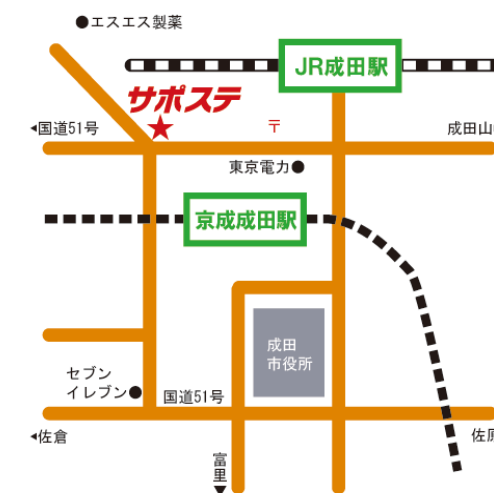

〒286-0044
千葉県成田市不動ヶ岡1113-1
成田市勤労会館内2F
TEL: 0476-24-7880
Email: hyss@hokusou-saposute.jp

開所時間 10:00~18:00
開館日 月~金(祝日除く)
対象年齢 概ね15~39歳

HP→<http://hokusou-saposute.jp>
最新の情報はブログでお知らせ!

HPをCheck!!