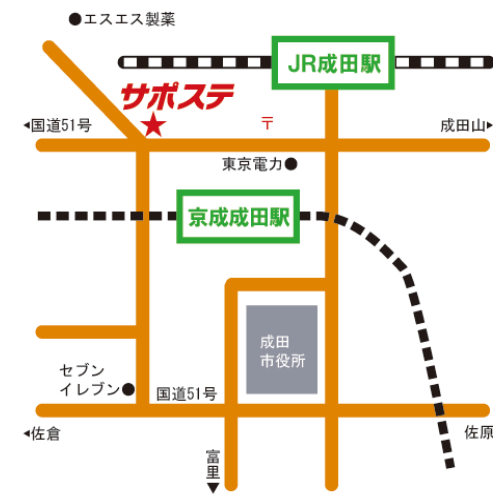

〒286-0044
千葉県成田市不動ヶ岡1113-1
成田市勤労会館内2F
TEL: 0476-24-7880
Email: hyss@hokusou-saposute.jp

開所時間 10:00~18:00
開館日 月~金(祝日除く)
対象年齢 概ね15~39歳

HP→<http://hokusou-saposute.jp>
最新の情報はブログでお知らせ！

HPをCheck!!