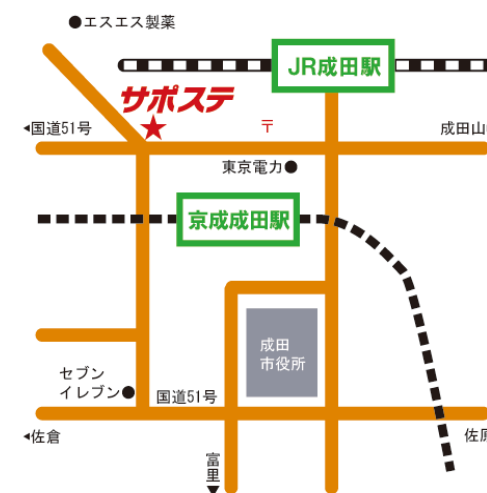

周りの人たちとの接触を通して就職への第一歩というものを感じました。

企業見学 '18 始まりました！！

1月の12日と15日に開催した企業見学説明会には、多くの参加者があり、18社の見学に対して、延べ78の見学希望がありました。
(複数希望で第1,2希望も含む)

すでに、

成田図書館	実施日1/25,30	参加者12名
東京航空クリーニング	2/2	7名
JR千葉鉄道サービス	2/9	10名
成田空港ビジネス	2/16	3名
BRAST(人材コンサルティング)	1/25	1名
エヌティアクアツインズ	2/15	6名

執筆時はまだ期日未定ですが、2月の中下旬に、

ワールドエンタープライズ	参加希望者	8名
プロローグ(有料老人ホーム)		6名
ラ・ナシカ さくら(〃)		4名
ワタキューセイモア		7名

の見学を予定しています。第1希望の多い順に予定を立てますので、その他の企業については今後にご期待。

また、見学後に体験を受け入れて下さる成田市立図書館では2/7と2/8に参加者6名、(株)BRASTの社員食堂『神門屋』では2月の第3週に4日間、1名の参加で、職場体験をさせて頂きました。実際の現場で【働く】という実感を得られるととてもいい機会になりますよ。