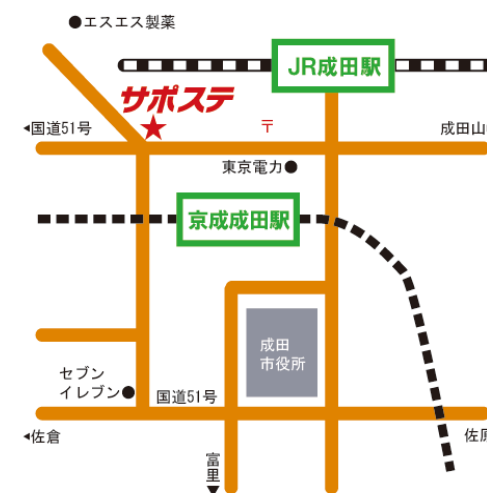

11月7日は『**立冬**』で寒さへまっしぐらです。風邪を引いたり体調を崩す人も出てきます、体調管理に注意して下さい。さて、農園では夏のにぎやかさは無くなりこれから冬の寒さに耐えてがんばる野菜たちを定植します。北風の中で細い苗たちが**じっと耐え忍んで**いる姿はいじらしく見え思わず「頑張れ～負けるな～」と応援したくなります。今年の自分を振り返るとどうですか？応援したくなりますか？

千葉北総病院内での勤務の募集がありました！！

10月の職場見学説明会で、ややアバウトでしたが新鮮な情報を提供しました！

日本医科大学千葉北総病院での手術室の清掃と、器具の洗浄の募集についてサポステにお話がありました。

電話で聞いた内容を伝えましたら、さっそく興味を持った人が数名おり、その後会社の人事の方との詳しい内容を伝えたら、4名が見学会に参加することになりました。皆さん**応募目的の見学**です。シッカリ見て来ましょうね！！

企業見学報告

～(株)成田ゆめ牧場見学会参加者8名～

9月の見学先は(株)成田ゆめ牧場でした。

見学させて頂いた現場は、チケット売り場・エントランス、ショップ店内（チーズ工房・ミルクプラント・スウィートジョパイなど）、動物とのふれあい広場、牛小屋・放牧場、農園やストロベリーファーム、そのほかにも、場内には花や植木の世話をする人や、設置されたごみ箱のごみ処理をする人など多くの従業員の働いている様子を見学できました。

見学した後は、人事の方に上記以外の仕事や、就労条件など応募に必要な情報提供をしていただきました。

パート・アルバイトからの勤務になりますが、働く時間は希望ができるということです。

〒286-0044
千葉県成田市不動ヶ岡1113-1
成田市勤労会館内2F
TEL: 0476-24-7880
Email: hyss@hokusou-saposute.jp

開所時間 10:00～18:00
開館日 月～金(祝日除く)
対象年齢 概ね15～39歳

HP→<http://hokusou-saposute.jp>
最新の情報はブログでお知らせ！