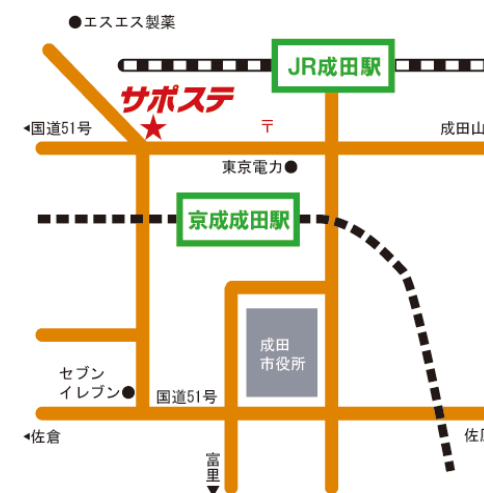

(参加者の声)

- ・5日間とても楽しかったです。また参加したいです。
- ・人に意見を伝えることの必要性を感じました。
- ・久しぶりに5日間も同じ時間に行動した。
- ・最初は不安でしたが、なんとか5日間来ることが出来て良かった。
- ・講座はなかなかきつかったけど、少しレベルアップした気がする！
- ・人前で話すという貴重な体験ができて良かった。

就労に向けて1歩踏み出しましょう！！