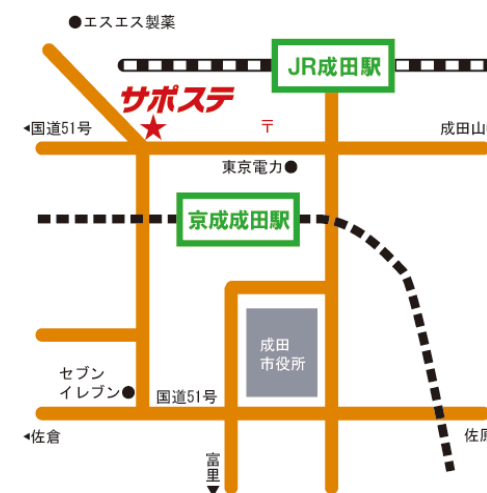

参加者の親御さんにとっては、子供の立場からの意見を聞くチャンス。ゲストの若者にとっては、親の立場からの意見を聞くチャンス。

「親に言われるのと言われたいの、
どっちの方がいいですか？」
など、参加者の親御さんからの質問に、
誠実に答えようとするAくんの姿が印象的でした。
Aくん、ありがとうございました!

1月の職場見学・体験報告

～ 1月10日 職場見学説明会 内容 ～

- 職場見学
- 1/18 (株)エヌジーエル(成田市) Costcoやマツキヨ、大手スーパーや成田空港内の店舗などに出荷している大型物流会社です。現在週1回職場体験もさせていただいております。昨年5月に見学させていただき、その後2名が一般公募で就労しています。
 - 1/24 (株)国際警備保障(成田イオン) 見学希望OK!
 - 日付は未定 (株)東基(佐倉市第3工業団地、大型リネンクリーニング工場) 見学希望者募集!

～ (株)エヌジーエルさんでの職場体験 順調!! ～

昨年の11月から始まった成田市吉岡の大手物流会社の(株)エヌジーエルさんでの職場体験は、1/18で7回目となり、毎回の参加者は5～6名で、延べ31名にもなりました。物流作業としては、

入荷された商品のラベル張りやラッピング、小袋に入った菓子類などを選別してから決められた個数を大袋や段ボールへ詰め込んだりしています。現場での作業は、実際の物流の仕組みや流れというものが理解でき、自分自身のスキルアップも実感できます。1日5時間の体験ですが、サポステ利用者の皆さんは、この実践的な体験に張り切って取り組んでいます!