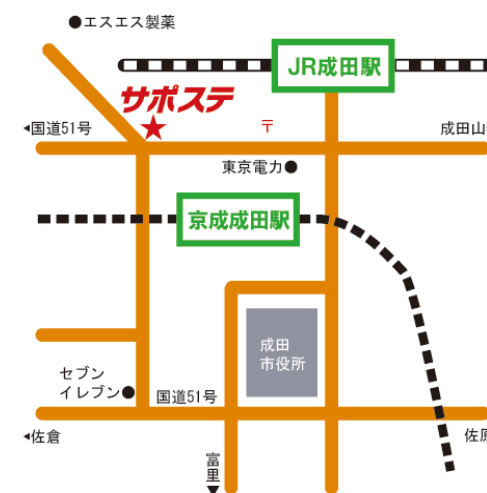

～職場見学について～

上記の説明会で紹介した企業に3月末に見学に行きたいと思います。

企業名：(株)ユニマットライフ 佐倉新工場

業種：ホテルリネン類のレンタルクリーニング業

所在地：佐倉市大作（佐倉第3工業団地）

日時は未定ですが、（応募目的は問わず）広く参加できます。クリーニング工場の工程はとても興味津々です。参加希望、ドーズ遠慮なく！

～続・職場体験の感想～

Dくん：これは単純な軽作業、でも本来だったら時給900円も稼げる仕事だと思うと、真剣にならなくちゃ。

Eくん：相談員さんが、『どんな単純作業でも、必ず何か発見がある。それが面白みにつながる。』とおっしゃっていたけど、自分にはまだわからない。どういうことだろうか？

〒286-0044

千葉県成田市不動ヶ岡1113-1

成田市勤労会館内2F

TEL: 0476-24-7880

Email: hyss@hokusou-saposute.jp

開所時間 10:00～18:00

開館日 月～金(祝日除く)