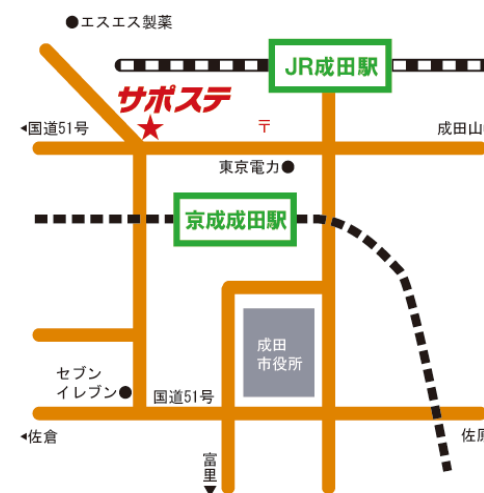

参加希望のかたは、担当相談員まで。

5月は11日(土) 9:30~12:00です。

わくわく西の城ボラ+コミュ二講

コミュニケーション講座として、わくわく西の城ボラの午後の部は体育館を利用させていただき、バレーボールやバドミントン、卓球のダブルスなどで集团的スポーツを取り入れています。4月からは体育館の耐震補強工事で、半年ほど使用できなくなりましたので、大研修室で卓球ダブルス+他種目で、ペア対戦で行っています。これまではトランプのスピード、ボーリングをやりました。それぞれ3種目の総合得点でペアの順位を決定しますので、ペアの得意な種目を生かそうと盛り上がりました。

今回は、ドミノ倒しを企画しました。ショート部門とフリー部門に分け、ショートはセッチングから最後の1枚が倒れるまでのタイムレース、フリーは難易、芸術性をポイントとする得点性にします。ペア対戦型ですので、2人の協調性や仲間意識などのコミュニケーション能力が高まってくると期待しています。

〒286-0044
千葉県成田市不動ヶ岡1113-1
成田市勤労会館内2F
TEL: 0476-24-7880
Email: hyss@hokusou-saposute.jp