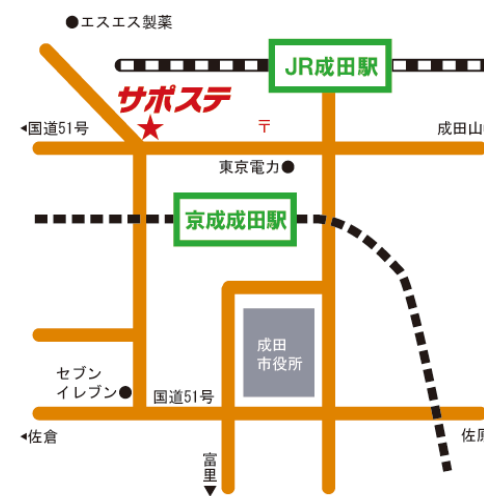

みんなで一緒に体験しよう！

サポステ農園だより

🍷 畑に吹く風も、秋風が変わってきました。今までは少し動かたびに、『あついいいい』と声が出てしまいましたが、気持ちよく汗をかける位になってきました♪太陽の光を浴びると、ビタミンDが生成され骨の健康には大事な成分だそうです。窓越しでもいいので、日中少しでも太陽の光を浴びると健康に良いそうです★

🍷 農園の野菜達も、元気に根を張り葉を広げ大きく育っています♪小さな苗がこんなに大きくなるとは。。と、生命力のすごさに驚きます。サツマイモ・ミニカボチャは、順調に育っています♪思っていたよりも、たくさん収穫できそうです！収穫した野菜を使って、収穫祭第2弾を考えています！11月には開催する予定です♪詳細はまだ未定ですが、美味しいものを作って楽しく食べたいと考えています♪お楽しみにしててくださいね☆