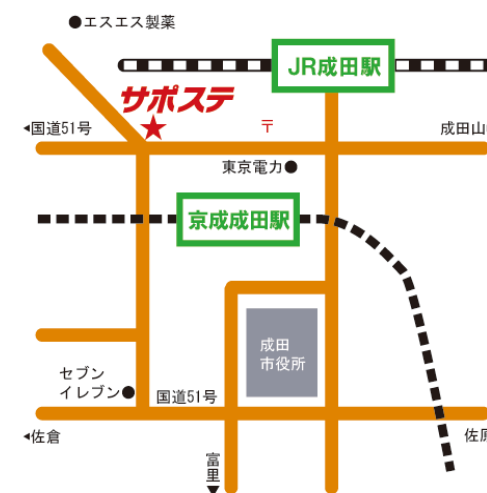

〒286-0044
千葉県成田市不動ヶ岡1113-1
成田市勤労会館内2F
TEL: 0476-24-7880
Email: hyss@hokusou-saposute.jp

開所時間 10:00~18:00
開館日 月~金(祝日除く)
対象年齢 概ね15~39歳

HP→<http://hokusou-saposute.jp>
最新の情報はブログでお知らせ！

HPをCheck!!