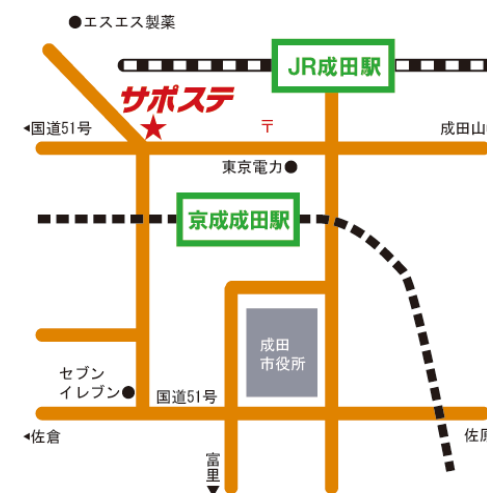

これをやっておけば安心！採用面接対策のヒント

2020年こそは一步を踏み出そうとしているかた、多いのではないのでしょうか？勇気を出して踏み出そうとしているあなたをサポステは応援します！

新年早々に就労のお話で恐縮ですが、みなさんは、面接対策はどのようにされていますか？応募書類を作るのもとても大変ですが、面接対策はそれ以上に大変なのではないのでしょうか。面接対策には、質問への受答えへの事前準備が重要ですが、面接で何を聞かれるのか、100%予測することは不可能です。

でも、「何を聞かれるのか」はわからなくても「何を聞かれたら困るか？」は、自分自身がよくわかっているのではないのでしょうか？ブランクがあること、中退した学校のこと、短期間で辞めた職歴のことなど…自分自身が聞かれたら困ることを聞かれたときに、どう答えたら良いか？これだけでも準備しておけば、かなり気持ちが落ち着くはず。相談員と一緒に考えながら、面接対策、がんばってみましょう！

NGLミーティング

12/6（金）NGLミーティングを行いました。NGLとは、現在職場体験に伺っている企業様の名称です。NGLで職場体験の経験がある方が、未経験の方に様子を話したり交流を深めるため開始しました。何度か経験のある方からは、『自分で稼いだお金なので、使う時後ろめたさがない』『しばらく家に引きこもっていたが、職場体験がきっかけで外にでる回数が増えた』『しばらく仕事に就かずにいたので、ブランクがありとても不安だったが、自分が意外に動けることが分かり自信につながった』などなど、たくさんの感想が聞けました☆

初めはみんな、不安や緊張に押しつぶされそうでも続ける事で自信がついたり、前向きに物事が捉えられるようになっていったそうです！

職場体験は、毎週金曜日10:00~16:00迄です。定員制のため、参加を希望される方はお早めに相談員にご連絡してくださいね☆（相談員との面談が必要です！）

サポステ農園だより

👤 畑の周りは何もないので、風があると体に堪えます。。。でも野菜達は順調に育っています。先日の収穫祭では、大根をおでんにしました。甘くておいしかったです。大根はまだ採れそうですが、人参ももうすぐ収穫できそうです♪ブロッコリー・ネギ・タマネギも順調ですが、収穫までにはもう少し時間がかかりそうです。

👤 農業体験は毎週月曜日10:00~12:00に開催しています。『農業って体力使うし、汚れるし。。。』と思っているアナタ！サポステの農業体験は違います！畑の面積は広くないので歩き回ることもなく、ゆる～く農業をしています☆植える野菜も、自分たちで決めて育てています。自分が好きな野菜を育てることが出来ますし、『こうやって実ができていくんだ！』と初めて知ることもあります。（オクラの育ち方は、ビックリでした・・・）ぜひ、みなさん参加して下さいね～★

〒286-0044
千葉県成田市不動ヶ岡1113-1
成田市勤労会館内2F
TEL: 0476-24-7880
Email: hyss@hokusou-saposute.jp

開所時間 10:00~18:00
開館日 月～金(祝日除く)
対象年齢 概ね15~39歳

HP→<http://hokusou-saposute.jp>
最新の情報はブログでお知らせ！

HPをCheck!!