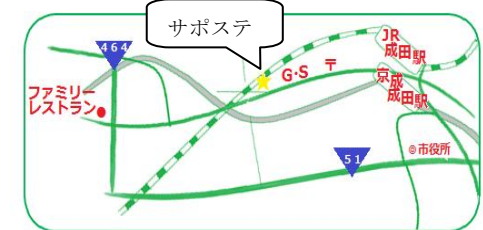

★活動に参加したい方は、事前にご予約をお願いします。

★都合によりスケジュールが変更になる場合があります。