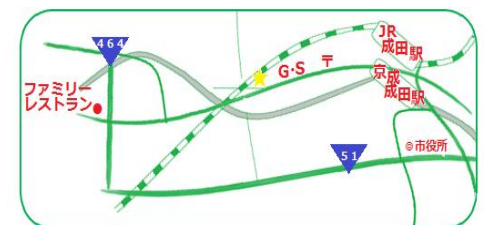

★年始開所日

1月8日（火）からになります。

☆平成25年から祭日にかぶる講座は、次の曜日に振替になります。

よろしくお願いいたします。

ご利用案内

対象者：概ね15~39歳未満
開所時間：10:00~18:00
休館日：土・日・祝日

ちば北総地域若者サポートステーション

〒286-0044
千葉県成田市不動ヶ岡1114
ストアハウス不動ヶ岡203号
TEL:0476-37-6844
Email:hyss@hokusou-saposute.jp.org