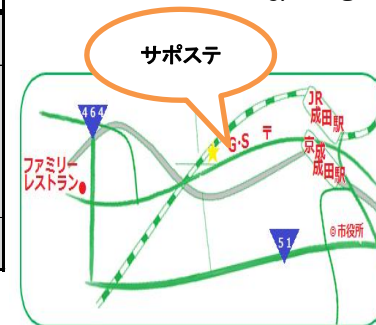

ハローワークで「ホンキの就職」説明会!!!
ご興味ある方は、遠慮なくスタッフまでご連絡ください!

詳細は表紙の記事をご覧ください。

ご利用案内

対象者：概ね15~39歳未満
開所時間：10:00~18:00
休館日：土・日・祝日

ちば北総地域若者
サポートステーション

〒286-0044

千葉県成田市不動ヶ岡1114
ストアハウス不動ヶ岡203号
TEL: 0476-37-6844

Email: hyss@hokusou-saposute
jpn.org