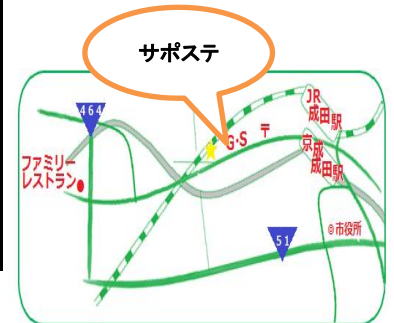

4月スケジュール

日	月	火	水	木	金	土
31	1	2	3	4	5	6
休館			サポステ茶つと 13:00~14:00 英語 14:00~15:00		PC教室 13:00~14:00 時事問題について語ろう 14:00~15:00	休館
7	8	9	10	11	12	13
休館	エクササイズect (みんなで楽しみましょう!) 13:00~14:00 算数・漢字の学習会 14:00~15:00		サポステ茶つと 13:00~14:00 英語 14:00~15:00		PC教室 13:00~14:00 時事問題について語ろう 14:00~15:00	休館
		佐倉市 出張相談	酒々井町 出張相談	富里市 出張相談	多古町 出張相談	
14	15	16	17	18	19	20
休館	エクササイズect (みんなで楽しみましょう!) 13:00~15:00 算数・漢字の学習会 14:00~15:00		サポステ茶つと 13:00~14:00 英語 14:00~15:00	就活個別相談 13:00~17:00 ※ハローワーク職員による 相談会です。	PC教室 13:00~14:00 時事問題について語ろう 14:00~15:00	休館
	銚子市 出張相談		東庄町 出張相談	栄町 出張相談		
21	22	23	24	25	26	27
休館	エクササイズect (みんなで楽しみましょう!) 13:00~15:00 算数・漢字の学習会 14:00~15:00		サポステ茶つと 13:00~14:00 英語 14:00~15:00		PC教室 13:00~14:00 時事問題について語ろう 14:00~15:00	休館
	芝山町 出張相談	匝瑳市 出張相談	神崎町 出張相談	印西市 出張相談	旭市 出張相談	
28	29	30	5/1	2	3	4
休館	昭和の日	エクササイズect (みんなで楽しみましょう!) 13:00~15:00 算数・漢字の学習会 14:00~15:00				休館

講座変更のお知らせ

フリースペースの月曜日、水曜日の講座内容に変更がありますので、ご注意ください。

よろしくお願いします。

ご利用案内

対象者：概ね15~39歳未満
開所時間：10:00~18:00
休館日：土・日・祝日

ちば北総地域若者 サポートステーション

〒286-0044
千葉県成田市不動ヶ岡1114
ストアハウス不動ヶ岡203号
TEL: 0476-37-6844
Email: hyss@hokusou-saposute
jpn.org