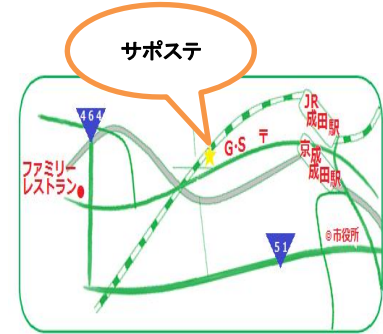

近日イベントのお知らせ

ハローワークの職員による相談 アジサイを見に行こう！

事前予約をお願いします。

詳細はスタッフまでお問い合わせください！

6月20日(木) 13:00～17:00

場所: サポステ広場

ハローワーク職員による就労相談です。
お一人様約1時間で、8名定員です。

6月19日(水) 集合11:00

あじさいを見に行こう!
~ゆっくりウォーキング~
場所: 宗吾霊堂
日程: 6月19日(水)
時間: 11時集合
詳しくは表紙をご参照ください。

ご利用案内
対象者: 概ね15~39歳未満
開所時間: 10:00~18:00
休館日: 土・日・祝日

ちば北総地域若者
サポートステーション
〒286-0044
千葉県成田市不動ヶ岡1113-1
勤労会館内2F
TEL: 0476-37-6844
Email: hyss@hokusou-saposute.jp.org