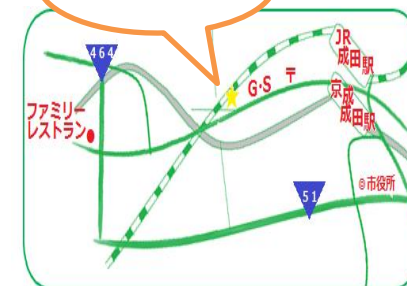

7月スケジュール

日	月	火	水	木	金	土
31	1	2	3	4	5	6
休館	エクササイズ etc. 13:00~14:00 サポステ茶っと 14:00~15:00 フリータイム 15:00~		グループディスカッション 13:00~14:00 英語 14:00~15:00		PC教室 13:00~14:00 時事問題について語ろう 14:00~15:00	休館
7	8	9	10	11	12	13
休館	エクササイズ etc. 13:00~14:00 サポステ茶っと 14:00~15:00 フリータイム 15:00~	ホンキの就職(勤労会館) 1日目 9:45~15:30	グループディスカッション 13:00~14:00 英語 14:00~15:00	ホンキの就職(勤労会館) 2日目 10:00~15:30	PC教室 13:00~14:00 時事問題について語ろう 14:00~15:00	休館
	饒子市 出張相談	佐倉市 出張相談	酒々井町 出張相談	富里市 出張相談	多古町 出張相談	
14	15	16	17	18	19	20
休館	海の日 ホンキの就職(勤労会館) 3日目 10:00~15:30	エクササイズ etc. 13:00~14:00 サポステ茶っと 14:00~15:00 フリータイム 15:00~	グループディスカッション 13:00~14:00 英語 14:00~15:00	ホンキの就職(勤労会館) 4日目 10:00~15:30	PC教室 13:00~14:00 時事問題について語ろう 14:00~15:00	休館
			東庄町 出張相談	栄町 出張相談		
21	22	23	24	25	26	27
休館	エクササイズ etc. 13:00~14:00 サポステ茶っと 14:00~15:00 フリータイム 15:00~		グループディスカッション 13:00~14:00 英語 14:00~15:00	就活個別相談 13:00~17:00 場所: 勤労会館 ※ハローワーク職員による相談	PC教室 13:00~14:00 時事問題について語ろう 14:00~15:00	休館
	芝山町 出張相談		神崎町 出張相談	印西市 出張相談	旭市 出張相談	
28	29	30	31	8/1	2	3
休館	エクササイズ etc. 13:00~14:00 サポステ茶っと 14:00~15:00 フリータイム 15:00~		グループディスカッション 13:00~14:00 英語 14:00~15:00		PC教室 13:00~14:00 時事問題について語ろう 14:00~15:00	休館

イベントのお知らせ

ホンキの就職
日程 7/9、11、16、18
デイサービスボランティア
日程 7/22

※詳しくは表紙をご参照ください。

ご利用案内

対象者: 概ね15~39歳未満
開所時間: 10:00~18:00
休館日: 土・日・祝日

ちば北総若者
サポートステーション
〒286-0044

千葉県成田市不動ヶ岡
1113-1 勤労会館内2F
TEL: 0476-24-7880
Email: hyss@hokusou-saposute.jpn.org

サポステ