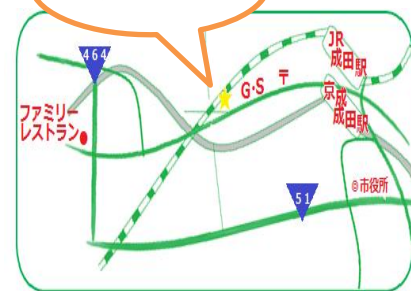

ボランティアのご案内 『SAKAEリバーサイドフェスティバル』

日時: 8月24日(土)
13:00~
※雨天の場合、翌日25日
募集人数: 先着3名
作業内容は表に記載

映画鑑賞 ご案内

『ゆずり葉』
日時: 8月24日(土)
13時 開場 13時半 開演
場所: 香取市佐原文化会館

ご利用案内

対象者: 概ね15~39歳未満
開所時間: 10:00~18:00
休館日: 土・日・祝日

ちば北総若者サポートステーション
〒286-0044

千葉県成田市不動ヶ岡1113-1
成田市勤労会館内2F
TEL: 0476-24-7880
Email: hyss@hokusou-saposute.jp.org

サポステ

★活動に参加したい方は、事前にご予約をお願いします。

★都合によりスケジュールが変更になる場合があります。