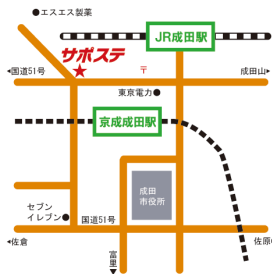

ハローワーク出張相談

日時： 11/21 (木)13:00～17:00
場所： 成田市勤労会館
内容： ハローワーク職員による就労相談です。
先着8名、御一人様1時間の相談になります。

日	月	火	水	木	金	土
10/27 休館	28 エクササイズ 13:00～14:00 サポステ茶っど 14:00～15:00	29 面接練習 10:00～12:00 農業体験 15:00～	30 プレゼンテーション 13:00～14:00 英語 14:00～15:00	31 『ホンキの就職』説明会 11:00～12:00 職業人講話 13:00～	1 PC教室 13:00～14:00 時事問題について語ろう 14:00～15:00 農業体験 15:00～	2 休館
3 休館	4 エクササイズ 13:00～14:00 サポステ茶っど 14:00～15:00	5 面接練習 10:00～12:00 農業体験 15:00～	6 プレゼンテーション 13:00～14:00 英語 14:00～15:00 『ホンキの就職』説明会 13:00～14:00	7 休館	8 PC教室 13:00～14:00 時事問題について語ろう 14:00～15:00 農業体験 15:00～ 多古町 出張相談	9 休館
10 休館	11 エクササイズ 13:00～14:00 サポステ茶っど 14:00～15:00 ホンキの就職(1日目) 9:45～15:30	12 面接練習 10:00～12:00 農業体験 15:00～ 佐倉市 出張相談	13 プレゼンテーション 13:00～14:00 英語 14:00～15:00 酒々井町 出張相談	14 ホンキの就職(2日目) 10:00～15:30 富里市 出張相談	15 PC教室 13:00～14:00 時事問題について語ろう 14:00～15:00 農業体験 15:00～	16 休館
17 休館	18 エクササイズ 13:00～14:00 サポステ茶っど 14:00～15:00 銚子市 出張相談	19 面接練習 10:00～12:00 農業体験 15:00～ ホンキの就職(3日目) 10:00～15:30	20 プレゼンテーション 13:00～14:00 英語 14:00～15:00 東庄町 出張相談	21 ハローワーク出張相談 13:00～17:00 わくわくスポーツ 13:00～17:00 栄町 出張相談	22 PC教室 13:00～14:00 時事問題について語ろう 14:00～15:00 農業体験 15:00～ 旭市 出張相談	23 休館
24 休館	25 エクササイズ 13:00～14:00 サポステ茶っど 14:00～15:00 芝山町 出張相談	26 面接練習 10:00～12:00 農業体験 15:00～ 匝瑳市 出張相談	27 プレゼンテーション 13:00～14:00 英語 14:00～15:00 神崎町 出張相談	28 ホンキの就職(4日目) 10:00～15:30 印西市 出張相談	29 PC教室 13:00～14:00 時事問題について語ろう 14:00～15:00 農業体験 15:00～	30 休館

※活動に参加したい方は、事前にご予約をお願いします。
※都合によりスケジュールが変更になる場合があります。

〒286-0044
千葉県成田市不動ヶ岡1113-1
成田市勤労会館内2F
TEL：0476-24-7880
Email：hyss@hokusou-saposute.jp
開所時間 10:00～18:00
開館日 月～金(祝日除く)
対象年齢 概ね15～39歳