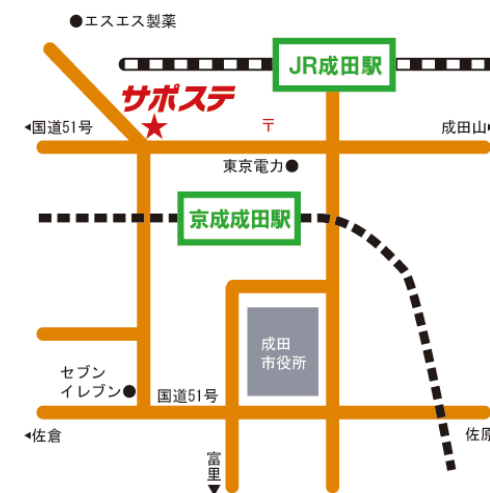

### サポステ初詣

日時： 1月17日(金)  
10:30~12:00  
場所： 成田山  
内容： 利用者で2014年の初詣に行く予定です。初詣の正式なやり方を調べてから行くと、普段の初詣とは違った気分になって、より楽しめると思いますよ。

場所： 成田市勤労会館 (変更有)

HPをCheck!!

最新の情報が  
見れますよ!

<http://hokusou-saposute.jp.org>

### 成田

開所時間 10:00~17:00  
開館日 月・火・木(祝日除く)  
対象年齢 概ね15~39歳