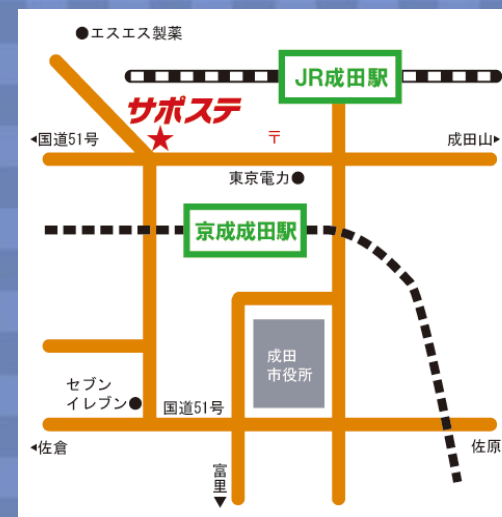

PC教室

PCの基本操作やWord、Excelなどを学んでいる講座です。PC初心者の方にも講師が一から教えます。

時事問題

まず新聞を読んで、自分の気になる記事を見つけます。その後、その記事について簡単な発表を行い、みんなと意見や感想を話し合う講座です。

市民農園

毎週2回、農園に行き野菜を育てています。参加者が素人なので各野菜について調べながら育て、計画を立て進めています。

HPをCheck!!

最新の情報が
見れますよ♪

<http://hokusou-saposute.jp.org>

イベント紹介

ボランティア体験(匝瑳市)

日時: ※毎月第4月曜
10:00~12:00 集合9:00
場所: 匝瑳市 ふれあいセンター
内容: 車いすダンスの「フレンドリー」と、匝瑳市で行われているデイサービスのボランティアに参加します。詳しくはスタッフへ(*^_^*)

職業人講話

日時: 9月開催予定
場所: フリースペース
内容: サポステスタッフが、毎月違ったテーマで、職に就いている立場からお話します。その業界の様々な話を聞くことができます。

ハローワーク出張相談

日時: 9月18日(木)
場所: 成田市勤労会館
内容: 毎月行われているハローワーク職員による就労相談です。先着8名、御一人様1時間の相談になります。

ウェルカム講座

場所: フリースペース及び成田市勤労会館
内容: 新規の利用者さん達にサポステの事を知ってもらったり、利用者さん同士に仲良くなってもらう為の講座です。

わくわくスポーツ

日時: 9月開催予定
場所: 久住体育館
持物: 体育館シューズ、使用料
内容: みんなで、運動不足を解消しよう! いろんなスポーツを行っています。場所・使用料など詳しくはスタッフまで♪

若年無業者集中訓練プログラム

生きるための自信と元気を身につけ、自立への準備をするためのプログラムです。詳細はスタッフまで、お気軽にお問合せください♪

日時: 10月1日(水)~ 週休2日制
(1ヵ月間 通所プログラム)
※有料(宿泊費・食費・教材費・傷害保険込み)
※最低催行人数に至らない場合開催日程が変更になる場合があります。

ボランティアフェスタのご連絡

匝瑳市ボランティアフェスタに今年も参加します。カフェのお手伝いのボランティアさん募集です。サポステの展示もしますので、その飾りなどお手伝いしてくれる方も大募集~です。(^^)/面白そう、少しずつ社会になじんでいきたいな、誰かの役にたてたら、自分の力を発揮してみたいなど、興味あればお問い合わせください。
日時: 9月7日(日)
9:00~17:00 ※成田から送迎あり。
場所: 匝瑳市ふれあいセンター

ホンキの就職

事前説明会 9月4日 13:00~15:00
日時: 9月9日、11日、16日、18日
(4日間プログラム)
10:00~15:30
場所: 成田市勤労会館(予定)
内容: 就職に不安を持っている方を対象にしたプログラムです。

成田