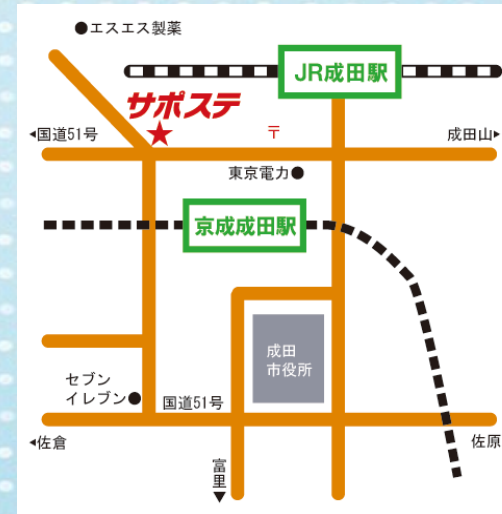

あゆむくん通信

ちば北総地域若者サポートステーション
〒286-0044
千葉県成田市不動ヶ岡1113-1 成田市勤労会館 2F
TEL: 0476-24-7880
FAX: 0476-24-5220

H26年11月20日 発行

ホンキの就職

「ホンキの就職」は、グループワークを中心に、自己分析や自己PR作成・面接練習などを行う全4日間のプログラムです。

「面接に自信がない」や「自己PRがなかなか書けない」といった就職活動に不安を持っている方！同じ目的を持った仲間と「ホンキの就職」に取り組んでみませんか？詳しくはスタッフまで♪

日時: 11月18日(火)・20日(木)
25日(火)・27日(木)
※時間はいずれも10:00~15:30
場所: フリースペース

傾聴講座&家族会

傾聴講座は、コミュニケーションを学ぶ講座です。コミュニケーションは話すことに意識がいちがちですが、人の話に耳を傾けることから良いコミュニケーションは始まります♪

家族会では、ひきこもりや就職で悩んでいる家族をお持ちの保護者の話し合いの場です。普段、話せない悩みをしゃべったり、聞いたりできる場です。詳しくはスタッフまで！

日時: 11月25日(火)
傾聴講座 13:00~15:00
家族会 15:00~17:00
場所: 成田市勤労会館2F会議室

クリスマス会

今年も開催いたします！
開催日 12月19日(金)
時間 13:00~17:00

昨年は、プレゼント交換をしたり、ビンゴやレクリエーションをしました。お菓子を食べながら、普段話せない人などとも話すことが出来ました☆年内最後のイベント！みんなでワイワイ親睦を深めませんか？

持物 100円のプレゼント
お菓子とジュース (300円程)

季節のポレポレメッセージ

こんにちは♪今年も残り一か月ですね。最近私は、早めに大掃除を始めています。書類整理などしていると、今年あった出来事でも、意外と忘れていたことが多く、短いようで長かったんだなと思います。みなさんの2014年はどんな年でしたか？一年の汚れを綺麗に落として来年に備えると同時に、今年を振り返り来年の目標設定をしてみるのも良いかもしれませんね♪

サポステ利用登録者数 505名 進路決定者数 82名(平成26年10月末日現在)

集中訓練 ~自立に向けての訓練~

10月の1ヶ月間に渡って行われた訓練に参加しました！内容は、キャリア講座、コミュニケーション講座、メンタルヘルス講座、ビジネスマナー講座、そして他に職場実習や5日間の合宿がありました。

合宿では、自分たちで掃除・洗濯・料理をすることで、自立に向けての本格的な訓練が出来ました。

訓練を始める前までは、生活習慣が乱れていましたが、改善されてきました。また、就職に対して抵抗を持っていましたが、実習を通して抵抗がなくなり、自信を持つことが出来ました。
by T.U&Y.D

新講座『創作コミュニケーション講座』

12月3日(水) 10:00~12:00
週替わりに文章の創作、エッセイを行います。文章の発表から感想を通してのコミュニケーション能力の向上、

自己理解の促進等を目指していきます！エッセイは実際に生活で困った場面等を再現して、参加者で話し合い、生きやすくしていこうと言うものです！

成田

〒286-0044
千葉県成田市不動ヶ岡1113-1
成田市勤労会館内2F
TEL: 0476-24-7880
Email: hyss@hokusou-saposute.jp

開所時間 10:00~18:00
開館日 月~金(祝日除く)
対象年齢 概ね15~39歳

<http://hokusou-saposute.jp>

HPをCheck!!

香取