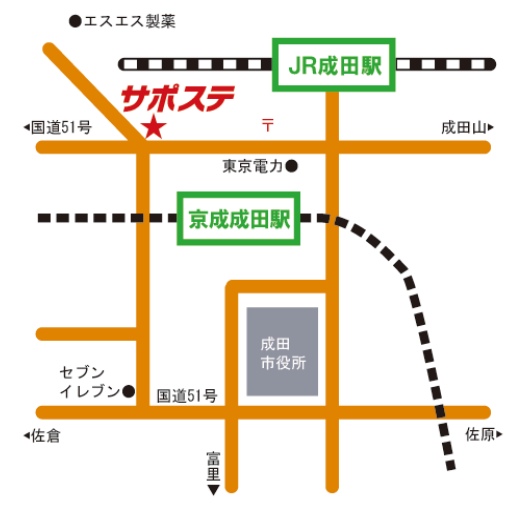

日時: 1月13日(火)
傾聴講座 13:00~15:00
家族会 15:00~17:00
場所: 成田市勤労会館2F会議室

成田

〒286-0044
千葉県成田市不動ヶ岡1113-1
成田市勤労会館内2F
TEL: 0476-24-7880
Email: hyss@hokusou-saposute.jp

開所時間 10:00~18:00
開館日 月~金(祝日除く)
対象年齢 概ね15~39歳

<http://hokusou-saposute.jp>